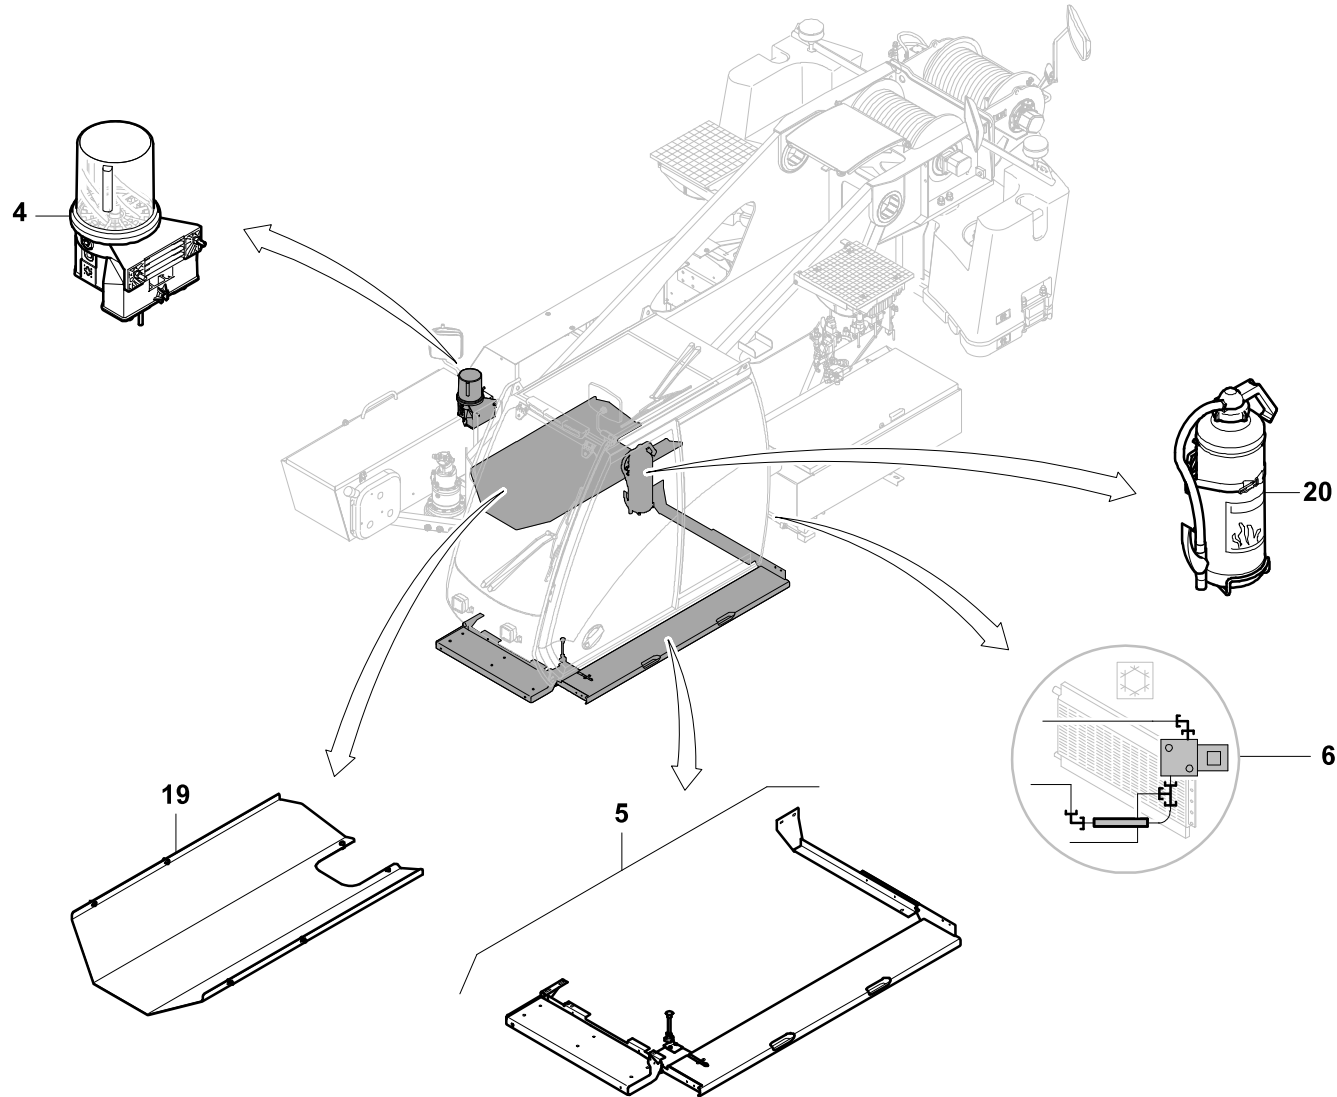

GROVE[®]

OPTION OBERWAGEN

OPTION SUPERSTRUCTURE

BILDTADEL
PICTORIAL DISPLAY

06.21

4251102-ETL N

1/2

**GMK 3060-2
CAB 2020**

GROVE

OPTION OBERWAGEN

OPTION SUPERSTRUCTURE

BILDTADEL
PICTORIAL DISPLAY

06.21

4251102-ETL N

2/2

**GMK 3060-2
CAB 2020**